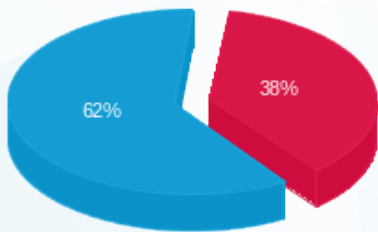

10/07/24 תאריך הפקה:
30/06/24 תאריך קריאה נוכחית:
01/06/24 תאריך קריאה קודמת:

שם דייר: מונאקטיב - מחסן מפסק Q160
שם אתר: מאזדה 2

לקוח/ה נכבד/ה, אנו מתכבדים להגיש את חישוב צריכת החשמל לתקופה 01/06/24 - 30/06/24:

מונאקטיב - מחסן מפסק 2 - 16092215 (3x160) Q160

סוג תעריף	סוג צריכה	קריאה קודמת	קריאה נוכחית	סה"כ צריכה בקוט"ש	מחיר לקוט"ש בא"ג	סה"כ לתשלום
פרטי חשבון עבור תאריכים:						
777	פסגה	01/06/24	30/06/24	124.40	142.11	176.78 ₪
778	גבע	1,713.85	1,713.85	0.00	41.88	0.00 ₪
779	שפל	16,707.80	17,410.35	702.55	41.88	294.23 ₪

סה"כ לדייר:

פסגה	גבע	שפל	סה"כ	שיא ביקוש
124.40	0.00	702.55	826.95	4.73
176.78 ₪	0.00 ₪	294.23 ₪	471.01 ₪	

סה"כ צריכה
סה"כ לתשלום

0.00 ₪	תשלום קבוע	
32.48 ₪	תשלום עבור גודל חיבור בKVA (3x160)	
503.50 ₪	סה"כ לתשלום	לא כולל מע"מ

התפלגות חיוב בש"ח לפי תע"ז