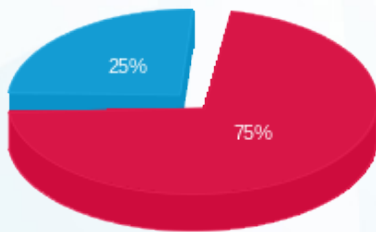

10/07/24 תאריך הפקה:
30/06/24 תאריך קריאה נוכחית:
01/06/24 תאריך קריאה קודמת:

שם דייר: טעינת רכבים EV-Edge
שם אתר: עמק סנטר עפולה
תאריך כניסה: 23/06/24

לקוח/ה נכבד/ה, אנו מתכבדים להגיש את חישוב צריכת החשמל לתקופה 23/06/24 - 30/06/24:

טעינת רכבים 4 - (3x400)23000046 - EV-Edge

סה"כ לתשלום	מחיר לקוט"ש בא"ג	סה"כ צריכה בקוט"ש	קריאה נוכחית	קריאה קודמת	סוג צריכה	סוג תעריף
			30/06/24	23/06/24	פרטי חשבון עבור תאריכים:	
231.92 ₪	142.11	163.20	174.00	10.80	פסגה	777
0.00 ₪	41.88	0.00	0.00	0.00	גבע	778
78.23 ₪	41.88	186.80	616.00	429.20	שפל	779

סה"כ לדייר:

שיא ביקוש	סה"כ	שפל	גבע	פסגה
107.60	350.00	186.80	0.00	163.20
	310.16 ₪	78.23 ₪	0.00 ₪	231.92 ₪

סה"כ צריכה
סה"כ לתשלום

226.74 ₪	תשלום קבוע	
21.66 ₪	תשלום עבור גודל חיבור בKVA (3x400)	
558.55 ₪	סה"כ לתשלום	לא כולל מע"מ

התפלגות חיוב בש"ח לפי תעו"ז