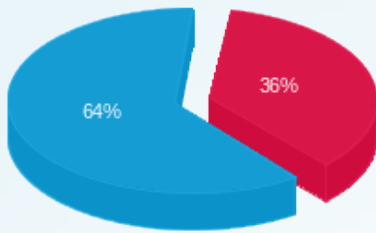

ציבורי 3.69

סוג תעריף	סוג צריכה	קריאה קודמת	קריאה נוכחית	סה"כ צריכה בקוט"ש	מחיר לקוט"ש בא"ג	סה"כ לתשלום
פרטי חשבון עבור תאריכים:						
		10/06/24	08/07/24			
777	פסגה			29.053	142.11	41.29 ₪
778	גבע			0.000	41.88	0.00 ₪
779	שפל			175.716	41.88	73.59 ₪

סה"כ לדייר:

פסגה	גבע	שפל	סה"כ	שיא ביקוש
1,573.35	0.00	9,397.15	10,970.50	13.38
2,235.88 ₪	0.00 ₪	3,935.53 ₪	6,171.41 ₪	

סה"כ צריכה
סה"כ לתשלום

226.74 ₪	תשלום קבוע	
0.00 ₪	תשלום עבור גודל חיבור בKVA (0x0)	
6,398.15 ₪	סה"כ לתשלום	לא כולל מע"מ

התפלגות חיוב בש"ח לפי תעו"ז

פסגה (2,235.88 ש"ח)
 גבע (0.00 ש"ח)
 שפל (3,935.53 ש"ח)

הסטוריית צריכה בקוט"ש

פסגה גבע שפל