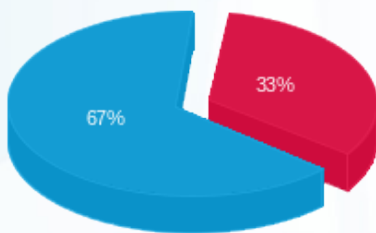

מא - 3 - 22026598 (0x0)

סה"כ לתשלום	מחיר לקוט"ש בא"ג	סה"כ צריכה בקוט"ש	קריאה נוכחית	קריאה קודמת	סוג צריכה	סוג תעריף
			08/07/24	10/06/24	פרטי חשבון עבור תאריכים:	
₪ 82.71	142.11	58.20	802.20	744.00	פסגה	777
₪ 0.00	41.88	0.00	160.60	160.60	גבע	778
₪ 122.88	41.88	293.40	3,599.40	3,306.00	שפל	779

סה"כ לדירה:

שיא ביקוש	סה"כ	שפל	גבע	פסגה	סה"כ צריכה
133.42	64,994.10	56,709.00	0.00	8,285.10	סה"כ לתשלום
	₪ 35,523.68	₪ 23,749.73	₪ 0.00	₪ 11,773.96	

₪ 0.00	תשלום קבוע	
₪ 0.00	תשלום עבור גודל חיבור בKVA (0x0)	
₪ 35,523.68	סה"כ לתשלום	לא כולל מע"מ

התפלגות חיוב בש"ח לפי תעו"ז