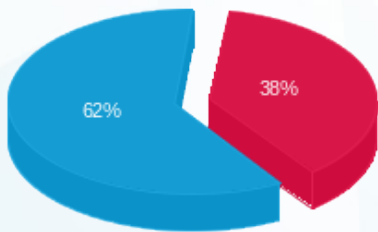

14/07/24 תאריך הפקה: **שם דייר: ### #משאבות צילרים קטנים שעות רגילות (1-26596)**
30/06/24 תאריך קריאה נוכחית: **שם אתר: מגדל המוזיאון ת"א**
01/06/24 תאריך קריאה קודמת:

לקוח/ה נכבד/ה, אנו מתכבדים להגיש את חישוב צריכת החשמל לתקופה **01/06/24 - 30/06/24**:

#משאבות צילרים קטנים שעות רגילות (1-26596) - 1 - 22026596(0x0)

סוג תעריף	סוג צריכה	קריאה קודמת	קריאה נוכחית	סה"כ צריכה בקוט"ש	מחיר לקוט"ש בא"ג	סה"כ לתשלום
פרטי חשבון עבור תאריכים:						
777	פסגה	01/06/24	30/06/24	1,211.49	142.11	1,721.65 ₪
778	גבע	1,138.26	1,138.26	0.00	41.88	0.00 ₪
779	שפל	65,245.34	71,941.59	6,696.25	41.88	2,804.39 ₪

סה"כ לדייר:

פסגה	גבע	שפל	סה"כ	שיא ביקוש
1,211.49	0.00	6,696.25	7,907.74	29.89
1,721.65 ₪	0.00 ₪	2,804.39 ₪	4,526.04 ₪	

סה"כ צריכה
סה"כ לתשלום

0.00 ₪	תשלום קבוע	
0.00 ₪	תשלום עבור גודל חיבור בKVA (0x0)	
4,526.04 ₪	סה"כ לתשלום	לא כולל מע"מ

התפלגות חיוב בש"ח לפי תע"ז