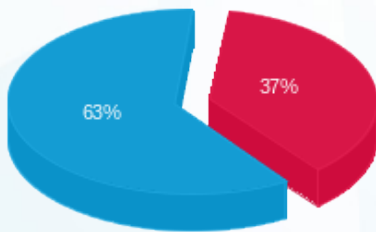

סה"כ לדייר:

פסגה	גבע	שפל	סה"כ	שיא ביקוש
36.80	0.00	209.20	246.00	2.64
₪ 52.30	₪ 0.00	₪ 87.61	₪ 139.91	

סה"כ צריכה

סה"כ לתשלום

₪ 0.00	תשלום קבוע	
₪ 0.00	תשלום עבור גודל חיבור בKVA (0x0)	
₪ 139.91	סה"כ לתשלום	לא כולל מע"מ

התפלגות חיוב בש"ח לפי תעו"ז

פסגה (₪ 52.30)  
גבע (₪ 0.00)  
שפל (₪ 87.61)

הסטוריית צריכה בקוט"ש

פסגה גבע שפל