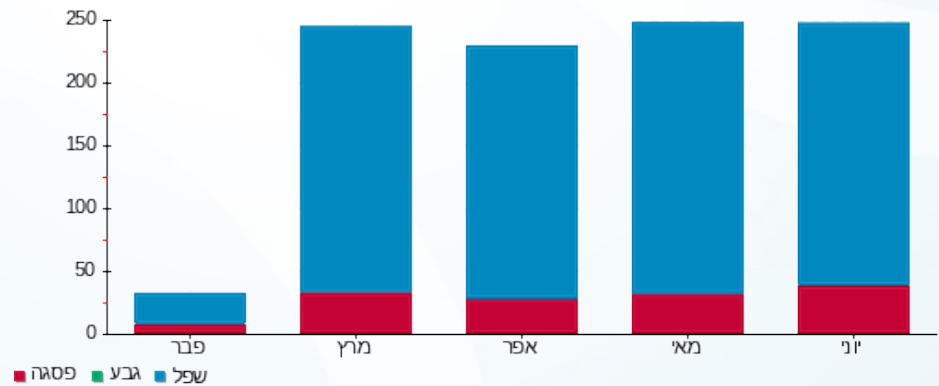

סה"כ לדייר:

פסגה	גבע	שפל	סה"כ	שיא ביקוש
36.80	0.00	209.20	246.00	2.64
₪ 52.30	₪ 0.00	₪ 87.61	₪ 139.91	

סה"כ צריכה

סה"כ לתשלום

₪ 0.00	תשלום קבוע	
₪ 0.00	תשלום עבור גודל חיבור בKVA (0x0)	
₪ 139.91	סה"כ לתשלום	לא כולל מע"מ

התפלגות חיוב בש"ח לפי תעו"ז

פסגה (₪ 52.30)  
גבע (₪ 0.00)  
שפל (₪ 87.61)

הסטוריית צריכה בקוט"ש

פסגה גבע שפל