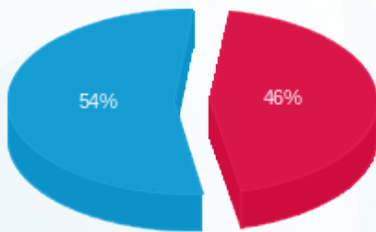

14/07/24 תאריך הפקה:
30/06/24 תאריך קריאה נוכחית:
01/06/24 תאריך קריאה קודמת:

שם דייר: ארדינסט קומה 13 חיוני ממ"ק
שם אתר: מגדל המוזיאון ת"א

לקוח/ה נכבד/ה, אנו מתכבדים להגיש את חישוב צריכת החשמל לתקופה 01/06/24 - 30/06/24:

ארדינסט קומה 13 חיוני ממ"ק - 4 - 23044838 (0x0)

סה"כ לתשלום	מחיר לקוט"ש בא"ג	סה"כ צריכה בקוט"ש	קריאה נוכחית	קריאה קודמת	סוג צריכה	סוג תעריף
			30/06/24	01/06/24	פרטי חשבון עבור תאריכים:	
₪ 92.94	142.11	65.40	261.60	196.20	פסגה	777
₪ 0.00	41.88	0.00	0.00	0.00	גבע	778
₪ 110.90	41.88	264.80	1,176.10	911.30	שפל	779

סה"כ לדייר:

שיא ביקוש	סה"כ	שפל	גבע	פסגה
3.36	330.20	264.80	0.00	65.40
	₪ 203.84	₪ 110.90	₪ 0.00	₪ 92.94

סה"כ צריכה
סה"כ לתשלום

₪ 0.00	תשלום קבוע	
₪ 0.00	תשלום עבור גודל חיבור בKVA (0x0)	
₪ 203.84	סה"כ לתשלום	לא כולל מע"מ

התפלגות חיוב בש"ח לפי תעו"ז