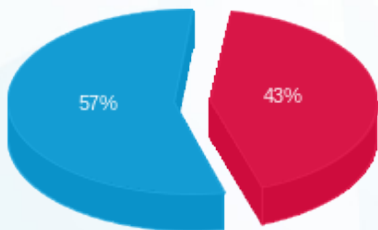

14/07/24 תאריך הפקה:
30/06/24 תאריך קריאה נוכחית:
01/06/24 תאריך קריאה קודמת:

שם דייר: ארדינסט קומה 14 חיוני ממ"ק
שם אתר: מגדל המוזיאון ת"א

לקוח/ה נכבד/ה, אנו מתכבדים להגיש את חישוב צריכת החשמל לתקופה 01/06/24 - 30/06/24:

ארדינסט קומה 14 חיוני ממ"ק - 3 - 23044838 (0x0)

סה"כ לתשלום	מחיר לקוט"ש בא"ג	סה"כ צריכה בקוט"ש	קריאה נוכחית	קריאה קודמת	סוג צריכה	סוג תעריף
			30/06/24	01/06/24	פרטי חשבון עבור תאריכים:	
₪ 83.42	142.11	58.70	249.80	191.10	פסגה	777
₪ 0.00	41.88	0.00	0.00	0.00	גבע	778
₪ 108.55	41.88	259.20	1,178.90	919.70	שפל	779

סה"כ לדייר:

שיא ביקוש	סה"כ	שפל	גבע	פסגה
3.19	317.90	259.20	0.00	58.70
	₪ 191.97	₪ 108.55	₪ 0.00	₪ 83.42

סה"כ צריכה
סה"כ לתשלום

₪ 0.00	תשלום קבוע	
₪ 0.00	תשלום עבור גודל חיבור בKVA (0x0)	
₪ 191.97	סה"כ לתשלום	לא כולל מע"מ

התפלגות חיוב בש"ח לפי תעו"ז