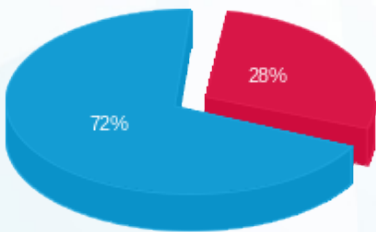

14/07/24 תאריך הפקה:
30/06/24 תאריך קריאה נוכחית:
01/06/24 תאריך קריאה קודמת:

שם דייר: בואינג חיוני
שם אתר: מגדל המוזיאון ת"א

לקוח/ה נכבד/ה, אנו מתכבדים להגיש את חישוב צריכת החשמל לתקופה 01/06/24 - 30/06/24:

בואינג חיוני - 3 - (0x0)23044841

סה"כ לתשלום	מחיר לקוט"ש בא"ג	סה"כ צריכה בקוט"ש	קריאה נוכחית	קריאה קודמת	סוג צריכה	סוג תעריף
			30/06/24	01/06/24	פרטי חשבון עבור תאריכים:	
₪ 40.93	142.11	28.80	147.75	118.95	פסגה	777
₪ 0.00	41.88	0.00	0.00	0.00	גבע	778
₪ 103.44	41.88	247.00	1,252.25	1,005.25	שפל	779

סה"כ לדייר:

שיא ביקוש	סה"כ	שפל	גבע	פסגה
1.69	275.80	247.00	0.00	28.80
	₪ 144.37	₪ 103.44	₪ 0.00	₪ 40.93

סה"כ צריכה
סה"כ לתשלום

₪ 0.00	תשלום קבוע	
₪ 0.00	תשלום עבור גודל חיבור בKVA (0x0)	
₪ 144.37	סה"כ לתשלום	לא כולל מע"מ

התפלגות חיוב בש"ח לפי תעו"ז