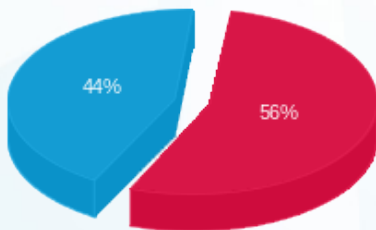

14/07/24 תאריך הפקה:
30/06/24 תאריך קריאה נוכחית:
01/06/24 תאריך קריאה קודמת:

שם דייר: בילבונג
שם אתר: רמות מול זכרון

לקוח/ה נכבד/ה, אנו מתכבדים להגיש את חישוב צריכת החשמל לתקופה 01/06/24 - 30/06/24:

בילבונג - 5 - 81005601(3x80)

סוג תעריף	סוג צריכה	קריאה קודמת	קריאה נוכחית	סה"כ צריכה בקוט"ש	מחיר לקוט"ש בא"ג	סה"כ לתשלום
פרטי חשבון עבור תאריכים:						
777	פסגה	01/06/24	30/06/24	1,142.51	142.11	1,623.62 ₪
778	גבע	32,372.90	32,372.90	0.00	41.88	0.00 ₪
779	שפל	86,739.96	89,801.38	3,061.42	41.88	1,282.12 ₪

סה"כ לדייר:

פסגה	גבע	שפל	סה"כ	שיא ביקוש
1,142.51	0.00	3,061.42	4,203.93	10.60
1,623.62 ₪	0.00 ₪	1,282.12 ₪	2,905.75 ₪	

סה"כ צריכה
סה"כ לתשלום

226.74 ₪	תשלום קבוע	
16.24 ₪	תשלום עבור גודל חיבור בKVA (3x80)	
3,148.73 ₪	סה"כ לתשלום	לא כולל מע"מ

התפלגות חיוב בש"ח לפי תעו"ז