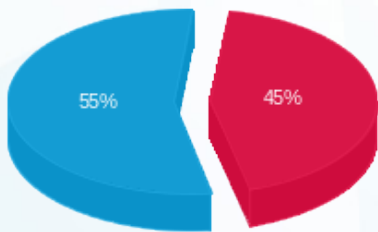

14/07/24 תאריך הפקה:
30/06/24 תאריך קריאה נוכחית:
01/06/24 תאריך קריאה קודמת:

שם דייר: גולדמן סאקס קומה 16
שם אתר: מגדל המוזיאון ת"א

לקוח/ה נכבד/ה, אנו מתכבדים להגיש את חישוב צריכת החשמל לתקופה 01/06/24 - 30/06/24:

גולדמן סאקס קומה 16 - 1 - 23044845(0x0)

סוג תעריף	סוג צריכה	קריאה קודמת	קריאה נוכחית	סה"כ צריכה בקוט"ש	מחיר לקוט"ש בא"ג	סה"כ לתשלום
פרטי חשבון עבור תאריכים:						
777	פסגה	01/06/24	30/06/24	679.80	142.11	966.06 ₪
778	גבע	0.00	0.00	0.00	41.88	0.00 ₪
779	שפל	9,616.80	12,472.20	2,855.40	41.88	1,195.84 ₪

סה"כ לדייר:

פסגה	גבע	שפל	סה"כ	שיא ביקוש
679.80	0.00	2,855.40	3,535.20	10.14
966.06 ₪	0.00 ₪	1,195.84 ₪	2,161.91 ₪	

סה"כ צריכה
סה"כ לתשלום

226.74 ₪	תשלום קבוע	
0.00 ₪	תשלום עבור גודל חיבור בKVA (0x0)	
2,388.65 ₪	סה"כ לתשלום	לא כולל מע"מ

התפלגות חיוב בש"ח לפי תעו"ז