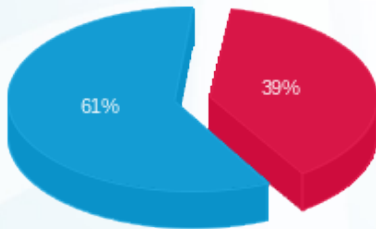

הערה	סה"כ לתשלום
עבור הפקת חשבון	0.00 ₪
	24.00 ₪

סה"כ לדירי:

פסגה	גבע	שפל	סה"כ	שיא ביקוש
19,716.78	0.00	58,290.88	78,007.66	272.05
0.00 ₪	0.00 ₪	21,783.67 ₪	35,838.08 ₪	

סה"כ צריכה
סה"כ לתשלום

226.74 ₪	תשלום קבוע	
417.84 ₪	תשלום עבור גודל חיבור בKVA (3x630)	
36,482.66 ₪	סה"כ לתשלום	לא כולל מע"מ

התפלגות חיוב בש"ח לפי תעו"ז

פסגה (14,030.41 ₪)
גבע (0.00 ₪)
שפל (21,783.67 ₪)

הסטוריית צריכה בקוט"ש