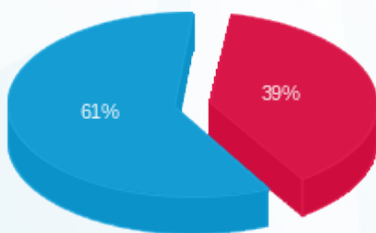

14/07/24 תאריך הפקה:
30/06/24 תאריך קריאה נוכחית:
01/06/24 תאריך קריאה קודמת:

שם דייר: חדר בזק
שם אתר: מגדל המוזיאון ת"א

לקוח/ה נכבד/ה, אנו מתכבדים להגיש את חישוב צריכת החשמל לתקופה 30/06/24 - 01/06/24:

חדר בזק - 3 - 22009742 (0x0)

סוג תעריף	סוג צריכה	קריאה קודמת	קריאה נוכחית	סה"כ צריכה בקוט"ש	מחיר לקוט"ש בא"ג	סה"כ לתשלום
פרטי חשבון עבור תאריכים:						
777	פסגה	01/06/24	30/06/24	105.40	142.11	149.78 ₪
778	גבע	1,333.15	1,333.15	0.00	41.88	0.00 ₪
779	שפל	11,268.90	11,824.05	555.15	41.88	232.50 ₪

סה"כ לדייר:

פסגה	גבע	שפל	סה"כ	שיא ביקוש
105.40	0.00	555.15	660.55	1.17
149.78 ₪	0.00 ₪	232.50 ₪	382.28 ₪	

סה"כ צריכה
סה"כ לתשלום

226.74 ₪	תשלום קבוע	
0.00 ₪	תשלום עבור גודל חיבור בKVA (0x0)	
609.02 ₪	סה"כ לתשלום	לא כולל מע"מ

התפלגות חיוב בש"ח לפי תעו"ז