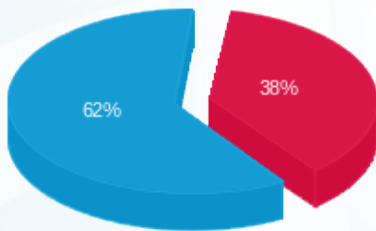

צריכת שנאי

סוג תעריף	סוג צריכה	קריאה קודמת	קריאה נוכחית	סה"כ צריכה בקוט"ש	מחיר לקוט"ש בא"ג	סה"כ לתשלום
777	פסגה			0.000	142.11	0.00 ₪
778	גבע			0.000	41.88	0.00 ₪
779	שפל			0.000	41.88	0.00 ₪

תוספת קבועה

הערה	סה"כ לתשלום
עבור הפקת חשבון	0.00 ₪
	24.00 ₪

סה"כ לדייר:

פסגה	גבע	שפל	סה"כ	שיא ביקוש
3,347.30	0.00	15,457.47	18,804.77	144.71
0.00 ₪	0.00 ₪	6,103.23 ₪	9,814.77 ₪	
סה"כ צריכה				
סה"כ לתשלום				

226.74 ₪	תשלום קבוע	
132.65 ₪	תשלום עבור גודל חיבור בKVA (3x200)	
10,174.16 ₪	סה"כ לתשלום	לא כולל מע"מ

התפלגות חיוב בש"ח לפי תעו"ז