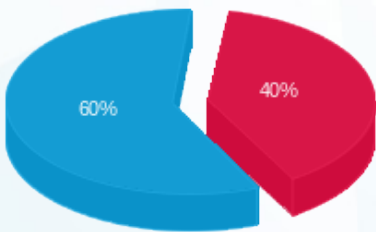

14/07/24 תאריך הפקה:
30/06/24 תאריך קריאה נוכחית:
01/06/24 תאריך קריאה קודמת:

שם דייר: טולצנסקי קומה 12 חיוני ממ"ק
שם אתר: מגדל המוזיאון ת"א

לקוח/ה נכבד/ה, אנו מתכבדים להגיש את חישוב צריכת החשמל לתקופה 01/06/24 - 30/06/24:

טולצנסקי קומה 12 חיוני ממ"ק - 1 - 23044839(0x0)

סוג תעריף	סוג צריכה	קריאה קודמת	קריאה נוכחית	סה"כ צריכה בקוט"ש	מחיר לקוט"ש בא"ג	סה"כ לתשלום
פרטי חשבון עבור תאריכים:						
777	פסגה	01/06/24	30/06/24	56.95	142.11	80.93 ₪
778	גבע	0.00	0.00	0.00	41.88	0.00 ₪
779	שפל	1,266.70	1,555.80	289.10	41.88	121.08 ₪

סה"כ לדיר:

פסגה	גבע	שפל	סה"כ	שיא ביקוש
56.95	0.00	289.10	346.05	2.84
80.93 ₪	0.00 ₪	121.08 ₪	202.01 ₪	

סה"כ צריכה
סה"כ לתשלום

0.00 ₪	תשלום קבוע	
0.00 ₪	תשלום עבור גודל חיבור בKVA (0x0)	
202.01 ₪	סה"כ לתשלום	לא כולל מע"מ

התפלגות חיוב בש"ח לפי תעו"ז