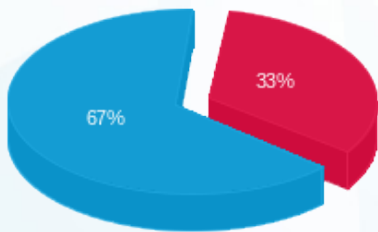

14/07/24 תאריך הפקה:
30/06/24 תאריך קריאה נוכחית:
01/06/24 תאריך קריאה קודמת:

שם דייר: לוקהיד מרטין קומה 24
שם אתר: מגדל המוזיאון ת"א

לקוח/ה נכבד/ה, אנו מתכבדים להגיש את חישוב צריכת החשמל לתקופה 01/06/24 - 30/06/24:

לוקהיד מרטין קומה 24 - 2 - 23044847(0x0)

סוג תעריף	סוג צריכה	קריאה קודמת	קריאה נוכחית	סה"כ צריכה בקוט"ש	מחיר לקוט"ש בא"ג	סה"כ לתשלום
פרטי חשבון עבור תאריכים:						
777	פסגה	01/06/24	30/06/24	122.30	142.11	173.80 ₪
778	גבע	0.00	0.00	0.00	41.88	0.00 ₪
779	שפל	3,193.40	4,031.70	838.30	41.88	351.08 ₪

סה"כ לדייר:

פסגה	גבע	שפל	סה"כ	שיא ביקוש
122.30	0.00	838.30	960.60	10.39
173.80 ₪	0.00 ₪	351.08 ₪	524.88 ₪	

סה"כ צריכה
סה"כ לתשלום

226.74 ₪	תשלום קבוע
0.00 ₪	תשלום עבור גודל חיבור בKVA (0x0)
751.62 ₪	סה"כ לתשלום
לא כולל מע"מ	

התפלגות חיוב בש"ח לפי תעו"ז