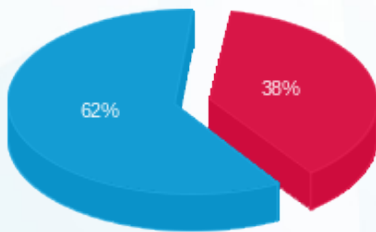

14/07/24 תאריך הפקה:
30/06/24 תאריך קריאה נוכחית:
01/06/24 תאריך קריאה קודמת:

שם דייר: לוקהיד מרטין קומה L
שם אתר: מגדל המוזיאון ת"א

לקוח/ה נכבד/ה, אנו מתכבדים להגיש את חישוב צריכת החשמל לתקופה 30/06/24 - 01/06/24:

לוקהיד מרטין קומה 7 - (0x0)13170753 - L

סוג תעריף	סוג צריכה	קריאה קודמת	קריאה נוכחית	סה"כ צריכה בקוט"ש	מחיר לקוט"ש בא"ג	סה"כ לתשלום
פרטי חשבון עבור תאריכים:						
777	פסגה	01/06/24	30/06/24	398.55	142.11	566.38 ₪
778	גבע	28,615.45	28,615.45	0.00	41.88	0.00 ₪
779	שפל	110,260.20	112,451.25	2,191.05	41.88	917.61 ₪

סה"כ לדייר:

פסגה	גבע	שפל	סה"כ	שיא ביקוש
398.55	0.00	2,191.05	2,589.60	7.60
566.38 ₪	0.00 ₪	917.61 ₪	1,483.99 ₪	

סה"כ צריכה
סה"כ לתשלום

226.74 ₪	תשלום קבוע
0.00 ₪	תשלום עבור גודל חיבור בKVA (0x0)
1,710.73 ₪	סה"כ לתשלום
לא כולל מע"מ	

התפלגות חיוב בש"ח לפי תע"ז