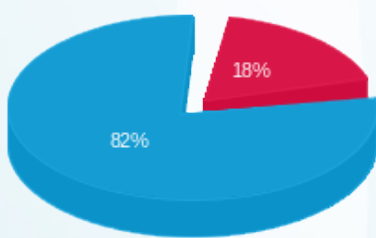

14/07/24 תאריך הפקה:
30/06/24 תאריך קריאה נוכחית:
01/04/24 תאריך קריאה קודמת:

שם דייר: ממד קומה 30
שם אתר: סקי" טאוור ממדים

לקוח/ה נכבד/ה, אנו מתכבדים להגיש את חישוב צריכת החשמל לתקופה 01/04/24 - 30/06/24:

ממד קומה 30 - 1 - 21262609(3x25)

סוג תעריף	סוג צריכה	קריאה קודמת	קריאה נוכחית	סה"כ צריכה בקוט"ש	מחיר לקוט"ש בא"ג	סה"כ לתשלום
פרטי חשבון עבור תאריכים:						
777	פסגה	01/04/24	31/05/24	0.00	39.61	0.00 ₪
778	גבע	182.60	182.60	0.00	39.61	0.00 ₪
779	שפל	1,864.40	1,878.30	13.90	35.26	4.90 ₪
פרטי חשבון עבור תאריכים:						
777	פסגה	637.80	640.40	2.60	142.11	3.69 ₪
778	גבע	182.60	182.60	0.00	41.88	0.00 ₪
779	שפל	1,878.30	1,907.50	29.20	41.88	12.23 ₪

סה"כ לדייר:

פסגה	גבע	שפל	סה"כ	שיא ביקוש
2.60	0.00	43.10	45.70	3.20
₪ 3.69	₪ 0.00	₪ 17.13	₪ 20.82	

סה"כ צריכה
סה"כ לתשלום

₪ 226.74	תשלום קבוע	
₪ 15.40	תשלום עבור גודל חיבור בKVA (3x25)	
₪ 262.96	סה"כ לתשלום	לא כולל מע"מ

התפלגות חיוב בש"ח לפי תעו"ז