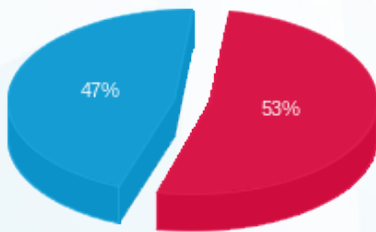

14/07/24 תאריך הפקה:
30/06/24 תאריך קריאה נוכחית:
01/06/24 תאריך קריאה קודמת:

שם דייר: סאלוס קומה 4
שם אתר: מגדל המוזיאון ת"א

לקוח/ה נכבד/ה, אנו מתכבדים להגיש את חישוב צריכת החשמל לתקופה 01/06/24 - 30/06/24:

סאלוס קומה 4 - 2 - 22009742(0x0)

סוג תעריף	סוג צריכה	קריאה קודמת	קריאה נוכחית	סה"כ צריכה בקוט"ש	מחיר לקוט"ש בא"ג	סה"כ לתשלום
פרטי חשבון עבור תאריכים:						
777	פסגה	01/06/24	30/06/24	434.40	142.11	617.33 ₪
778	גבע	1,564.80	1,564.80	0.00	41.88	0.00 ₪
779	שפל	30,556.80	31,843.80	1,287.00	41.88	539.00 ₪

סה"כ לדייר:

פסגה	גבע	שפל	סה"כ	שיא ביקוש
434.40	0.00	1,287.00	1,721.40	397.84
₪ 617.33	₪ 0.00	₪ 539.00	₪ 1,156.32	

סה"כ צריכה
סה"כ לתשלום

226.74 ₪	תשלום קבוע	
0.00 ₪	תשלום עבור גודל חיבור בKVA (0x0)	
1,383.06 ₪	סה"כ לתשלום	לא כולל מע"מ

התפלגות חיוב בש"ח לפי תע"ז