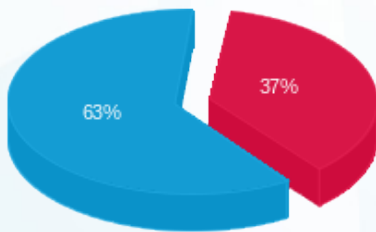

סה"כ לדייר:

פסגה	גבע	שפל	סה"כ	שיא ביקוש
341.20	0.00	1,957.00	2,298.20	10.09
484.88 ₪	0.00 ₪	819.59 ₪	1,304.47 ₪	

סה"כ צריכה

סה"כ לתשלום

226.74 ₪	תשלום קבוע	
0.00 ₪	תשלום עבור גודל חיבור בKVA (0x0)	
1,531.21 ₪	סה"כ לתשלום	לא כולל מע"מ

התפלגות חיוב בש"ח לפי תע"ז

- פסגה (484.88 ₪)
- גבע (0.00 ₪)
- שפל (819.59 ₪)

הסטוריית צריכה בקוט"ש