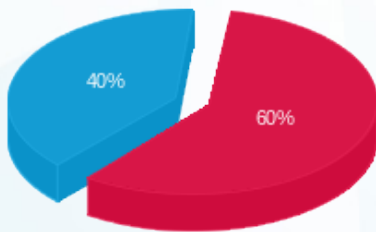

14/07/24 תאריך הפקה:
30/06/24 תאריך קריאה נוכחית:
01/06/24 תאריך קריאה קודמת:

שם דייר: פלאש 31
שם אתר: רמות מול זכרון

לקוח/ה נכבד/ה, אנו מתכבדים להגיש את חישוב צריכת החשמל לתקופה 01/06/24 - 30/06/24:

פלאש 31 - 8 - 81004061(3x40)

סוג תעריף	סוג צריכה	קריאה קודמת	קריאה נוכחית	סה"כ צריכה בקוט"ש	מחיר לקוט"ש בא"ג	סה"כ לתשלום
פרטי חשבון עבור תאריכים:						
777	פסגה	01/06/24	30/06/24	416.95	142.11	592.52 ₪
778	גבע	53,980.93	53,980.93	0.00	41.88	0.00 ₪
779	שפל	46,931.51	47,864.00	932.49	41.88	390.53 ₪

סה"כ לדייר:

פסגה	גבע	שפל	סה"כ	שיא ביקוש
416.95	0.00	932.49	1,349.44	6.02
592.52 ₪	0.00 ₪	390.53 ₪	983.05 ₪	

סה"כ צריכה
סה"כ לתשלום

226.74 ₪	תשלום קבוע	
8.12 ₪	תשלום עבור גודל חיבור בKVA (3x40)	
1,217.91 ₪	סה"כ לתשלום	לא כולל מע"מ

התפלגות חיוב בש"ח לפי תע"ז