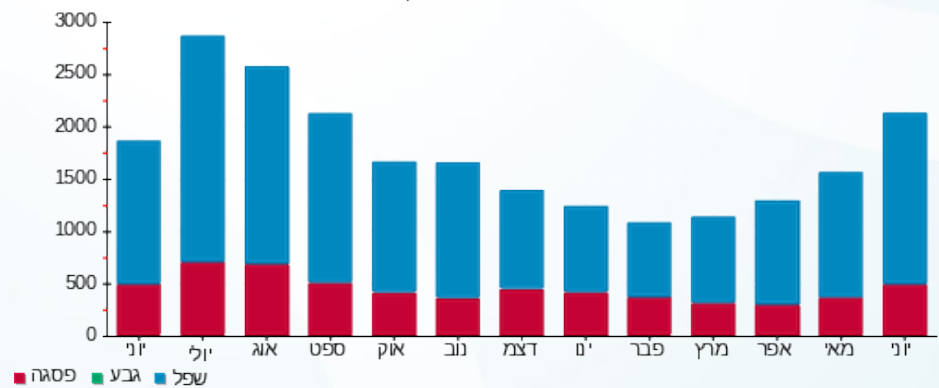

סה"כ לדייר:

פסגה	גבע	שפל	סה"כ	שיא ביקוש
472.80	0.00	1,638.80	2,111.60	7.90
671.90 ₪	0.00 ₪	686.33 ₪	1,358.23 ₪	

סה"כ צריכה

סה"כ לתשלום

226.74 ₪	תשלום קבוע	
50.76 ₪	תשלום עבור גודל חיבור בKVA (3x250)	
1,635.72 ₪	סה"כ לתשלום	לא כולל מע"מ

התפלגות חיוב בש"ח לפי תע"ז

■ פסגה (671.90 ₪)
■ גבע (0.00 ₪)
■ שפל (686.33 ₪)

הסטוריית צריכה בקוט"ש

■ פסגה ■ גבע ■ שפל