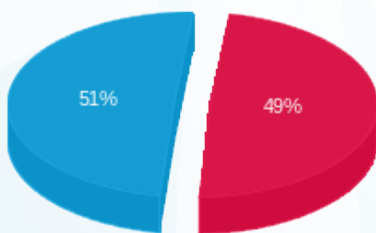

סה"כ לדייר:

פסגה	גבע	שפל	סה"כ	שיא ביקוש
472.80	0.00	1,638.80	2,111.60	7.90
671.90 ₪	0.00 ₪	686.33 ₪	1,358.23 ₪	

סה"כ צריכה

סה"כ לתשלום

226.74 ₪	תשלום קבוע	
50.76 ₪	תשלום עבור גודל חיבור בKVA (3x250)	
1,635.72 ₪	סה"כ לתשלום	לא כולל מע"מ

התפלגות חיוב בש"ח לפי תע"ז

■ פסגה (671.90 ₪)
■ גבע (0.00 ₪)
■ שפל (686.33 ₪)

הסטוריית צריכה בקוט"ש

■ פסגה ■ גבע ■ שפל