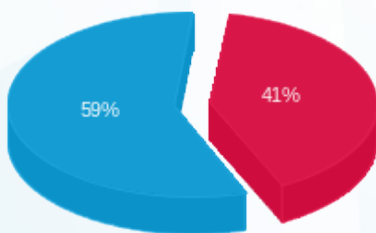

סה"כ לדייר:

פסגה	גבע	שפל	סה"כ	שיא ביקוש
70.83	0.00	339.60	410.43	0.78
100.66 ₪	0.00 ₪	142.23 ₪	242.88 ₪	

סה"כ צריכה

סה"כ לתשלום

226.74 ₪	תשלום קבוע	
12.79 ₪	תשלום עבור גודל חיבור בKVA (3x63)	
482.41 ₪	סה"כ לתשלום	לא כולל מע"מ

התפלגות חיוב בש"ח לפי תע"ז

- פסגה (100.66 ₪)
- גבע (0.00 ₪)
- שפל (142.23 ₪)

הסטוריית צריכה בקוט"ש