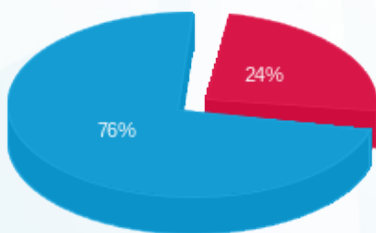

14/07/24 תאריך הפקה:
30/06/24 תאריך קריאה נוכחית:
01/06/24 תאריך קריאה קודמת:

שם דייר: רני רהב קומה 24 חיוני ממ"ק
שם אתר: מגדל המוזיאון ת"א

לקוח/ה נכבד/ה, אנו מתכבדים להגיש את חישוב צריכת החשמל לתקופה 01/06/24 - 30/06/24:

רני רהב קומה 24 חיוני ממ"ק - 2 - (0x0)23044837

סה"כ לתשלום	מחיר לקוט"ש בא"ג	סה"כ צריכה בקוט"ש	קריאה נוכחית	קריאה קודמת	סוג צריכה	סוג תעריף
			30/06/24	01/06/24	פרטי חשבון עבור תאריכים:	
₪ 7.74	142.11	5.45	17.50	12.05	פסגה	777
₪ 0.00	41.88	0.00	0.00	0.00	גבע	778
₪ 24.00	41.88	57.30	207.50	150.20	שפל	779

סה"כ לדייר:

שיא ביקוש	סה"כ	שפל	גבע	פסגה
0.44	62.75	57.30	0.00	5.45
	₪ 31.74	₪ 24.00	₪ 0.00	₪ 7.74

סה"כ צריכה
סה"כ לתשלום

₪ 0.00	תשלום קבוע	
₪ 0.00	תשלום עבור גודל חיבור בKVA (0x0)	
₪ 31.74	סה"כ לתשלום	לא כולל מע"מ

התפלגות חיוב בש"ח לפי תע"ז