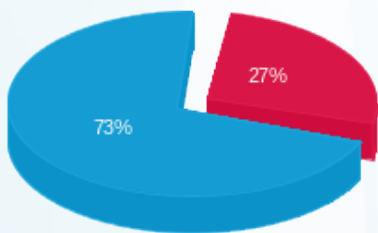

15/07/24 תאריך הפקה:
11/07/24 תאריך קריאה נוכחית:
17/06/24 תאריך קריאה קודמת:

שם דייר: אופל מולד ח.פ. 514345065
שם אתר: בית ארזים אברהם גולדברג + אופל מולד

לקוח/ה נכבד/ה, אנו מתכבדים להגיש את חישוב צריכת החשמל לתקופה 17/06/24 - 11/07/24:

אופל מולד ח.פ. 514345065 - 1 - (3x160)21262582

סוג תעריף	סוג צריכה	קריאה קודמת	קריאה נוכחית	סה"כ צריכה בקוט"ש	מחיר לקוט"ש בא"ג	סה"כ לתשלום
פרטי חשבון עבור תאריכים:						
777	פסגה	17/06/24	11/07/24	479.90	142.11	681.99 ₪
778	גבע	11,974.30	11,974.30	0.00	41.88	0.00 ₪
779	שפל	109,744.20	114,174.20	4,430.00	41.88	1,855.28 ₪

סה"כ לדייר:

פסגה	גבע	שפל	סה"כ	שיא ביקוש
479.90	0.00	4,430.00	4,909.90	38.33
681.99 ₪	0.00 ₪	1,855.28 ₪	2,537.27 ₪	

סה"כ צריכה
סה"כ לתשלום

274.45 ₪	תשלום קבוע תשלום עבור גודל חיבור בKVA (3x160) סה"כ מע"מ 17.00%	סה"כ לתשלום
27.07 ₪		
2,838.79 ₪		
482.59 ₪		
3,321.38 ₪	כולל מע"מ	

התפלגות חיוב בש"ח לפי תעו"ז