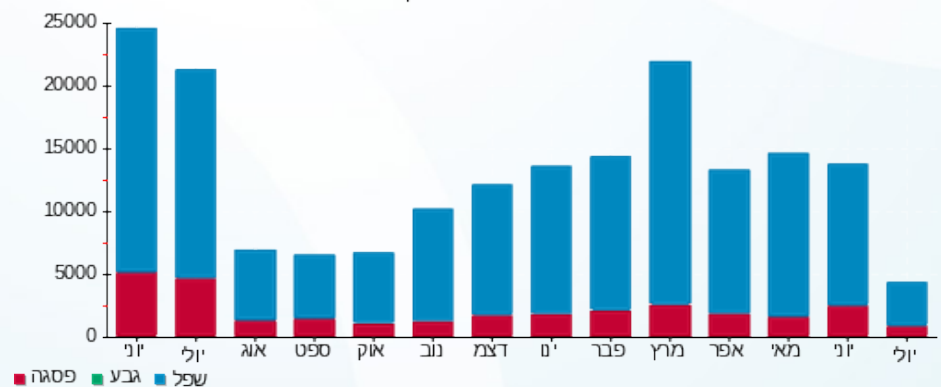

אברהם גולדברג ת.ז. 055545487 - 1 - 21262575 (3x250)

סוג תעריף	סוג צריכה	קריאה קודמת	קריאה נוכחית	סה"כ צריכה בקוט"ש	מחיר לקוט"ש בא"ג	סה"כ לתשלום
פרטי חשבון עבור תאריכים:						
		17/06/24	11/07/24			
777	פסגה	94,707.60	96,535.30	1,827.70	142.11	2,597.34 ₪
778	גבע	25,043.90	25,043.90	0.00	41.88	0.00 ₪
779	שפל	287,293.30	296,242.70	8,949.40	41.88	3,748.01 ₪

סה"כ לדייר:

פסגה	גבע	שפל	סה"כ	שיא ביקוש
1,827.70	0.00	8,949.40	10,777.10	128.67
2,597.34 ₪	0.00 ₪	3,748.01 ₪	6,345.35 ₪	

סה"כ צריכה  
סה"כ לתשלום

274.45 ₪	<b>תשלום קבוע</b> <b>תשלום עבור גודל חיבור בKVA (3x250)</b> <b>סה"כ</b> <b>מע"מ 17.00%</b>	
42.30 ₪		
6,662.10 ₪		
1,132.56 ₪		
7,794.66 ₪	<b>סה"כ לתשלום</b>	<b>כולל מע"מ</b>

התפלגות חיוב בש"ח לפי תעו"ז

פסגה (2,597.34 ₪)  
גבע (0.00 ₪)  
שפל (3,748.01 ₪)

הסטוריית צריכה בקוט"ש

15/07/24 תאריך הפקה:  
 11/07/24 תאריך קריאה נוכחית:  
 17/06/24 תאריך קריאה קודמת:

שם דייר: אופל מולד ח.פ. 514345065  
 שם אתר: בית ארזים אברהם גולדברג + אופל מולד