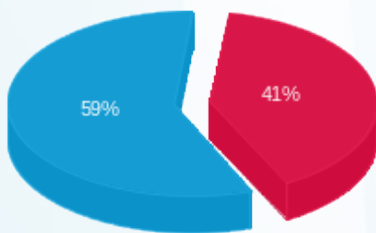

15/07/24

תאריך הפקדה:

שם דייר: אברהם גולדברג ת.ז. 055545487
שם אתר: בית ארזים אברהם גולדברג + אופל מולד

11/07/24

תאריך קריאה נוכחית:

17/06/24

תאריך קריאה קודמת:

לקוח/ה נכבד/ה, אנו מתכבדים להגיש את חישוב צריכת החשמל לתקופה 17/06/24 - 11/07/24:

אברהם גולדברג ת.ז. 055545487 - 1 - 21262575 (3x250)

סוג תעריף	סוג צריכה	קריאה קודמת	קריאה נוכחית	סה"כ צריכה בקוט"ש	מחיר לקוט"ש בא"ג	סה"כ לתשלום
פרטי חשבון עבור תאריכים:						
		17/06/24	11/07/24			
777	פסגה	94,707.60	96,535.30	1,827.70	142.11	2,597.34 ₪
778	גבע	25,043.90	25,043.90	0.00	41.88	0.00 ₪
779	שפל	287,293.30	296,242.70	8,949.40	41.88	3,748.01 ₪

סה"כ לדייר:

פסגה	גבע	שפל	סה"כ	שיא ביקוש
1,827.70	0.00	8,949.40	10,777.10	128.67
2,597.34 ₪	0.00 ₪	3,748.01 ₪	6,345.35 ₪	

סה"כ צריכה
סה"כ לתשלום

274.45 ₪	תשלום קבוע תשלום עבור גודל חיבור בKVA (3x250) סה"כ מע"מ 17.00%	
42.30 ₪		
6,662.10 ₪		
1,132.56 ₪		
7,794.66 ₪	סה"כ לתשלום	כולל מע"מ

התפלגות חיוב בש"ח לפי תעו"ז