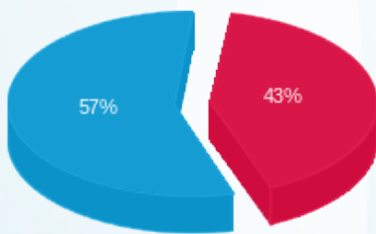

18/07/24 תאריך הפקה:
16/06/24 תאריך קריאה נוכחית:
16/05/24 תאריך קריאה קודמת:

שם דייר: דורין
שם אתר: מתכת מלכה גן רוזה יבנה

לקוח/ה נכבד/ה, אנו מתכבדים להגיש את חישוב צריכת החשמל לתקופה 16/05/24 - 16/06/24:

דורין - 1 - 21262731(3x60)

סה"כ לתשלום	מחיר לקוט"ש בא"ג	סה"כ צריכה בקוט"ש	קריאה נוכחית	קריאה קודמת	סוג צריכה	סוג תעריף
			31/05/24	16/05/24	פרטי חשבון עבור תאריכים:	
₪ 31.52	39.61	79.58	2,233.21	2,153.62	פסגה	777
₪ 0.00	39.61	0.00	39.00	39.00	גבע	778
₪ 73.14	35.26	207.44	7,282.33	7,074.89	שפל	779
			16/06/24	01/06/24	פרטי חשבון עבור תאריכים:	
₪ 108.84	142.11	76.59	2,309.80	2,233.21	פסגה	777
₪ 0.00	41.88	0.00	39.00	39.00	גבע	778
₪ 116.37	41.88	277.87	7,560.20	7,282.33	שפל	779

סה"כ לדיר:

שיא ביקוש	סה"כ	שפל	גבע	פסגה
28.24	641.49	485.31	0.00	156.18
	₪ 329.88	₪ 189.52	₪ 0.00	₪ 140.37

סה"כ צריכה
סה"כ לתשלום

₪ 210.98	תשלום קבוע	
₪ 12.99	תשלום עבור גודל חיבור בKVA (3x60)	
₪ 553.86	סה"כ לתשלום	לא כולל מע"מ

התפלגות חיוב בש"ח לפי תעו"ז