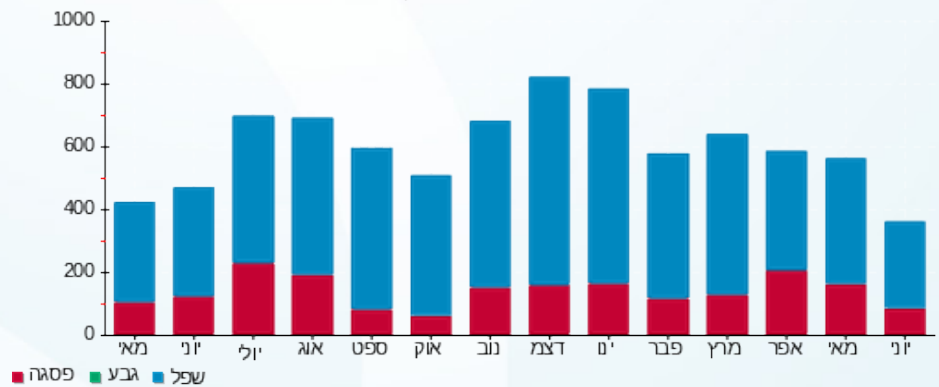

דורין - 1 - 21262731(3x60)

סה"כ לתשלום	מחיר לקוט"ש בא"ג	סה"כ צריכה בקוט"ש	קריאה נוכחית	קריאה קודמת	סוג צריכה	סוג תעריף
			31/05/24	16/05/24	פרטי חשבון עבור תאריכים:	
₪ 31.52	39.61	79.58	2,233.21	2,153.62	פסגה	777
₪ 0.00	39.61	0.00	39.00	39.00	גבע	778
₪ 73.14	35.26	207.44	7,282.33	7,074.89	שפל	779
			16/06/24	01/06/24	פרטי חשבון עבור תאריכים:	
₪ 108.84	142.11	76.59	2,309.80	2,233.21	פסגה	777
₪ 0.00	41.88	0.00	39.00	39.00	גבע	778
₪ 116.37	41.88	277.87	7,560.20	7,282.33	שפל	779

סה"כ לדיר:

שיא ביקוש	סה"כ	שפל	גבע	פסגה
28.24	641.49	485.31	0.00	156.18
	₪ 329.88	₪ 189.52	₪ 0.00	₪ 140.37

סה"כ צריכה
 סה"כ לתשלום

₪ 210.98	תשלום קבוע	
₪ 12.99	תשלום עבור גודל חיבור בKVA (3x60)	
₪ 553.86	סה"כ לתשלום	לא כולל מע"מ

התפלגות חיוב בש"ח לפי תעו"ז

פסגה (₪ 140.37)
 גבע (₪ 0.00)
 שפל (₪ 189.52)

הסטוריית צריכה בקוט"ש

18/07/24

תאריך הפקדה:

16/06/24

תאריך קריאה נוכחית:

16/05/24