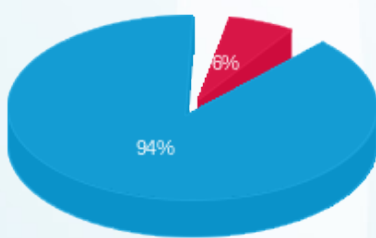

18/07/24

תאריך הפקדה:

16/06/24

תאריך קריאה נוכחית:

16/05/24

תאריך קריאה קודמת:

שם דייר: נגריה

שם אתר: מתכת מלכה גן רוזה יבנה

לקוח/ה נכבד/ה, אנו מתכבדים להגיש את חישוב צריכת החשמל לתקופה 16/05/24 - 16/06/24:

נגריה - 1 - 21262732(3x100)

סה"כ לתשלום	מחיר לקוט"ש בא"ג	סה"כ צריכה בקוט"ש	קריאה נוכחית	קריאה קודמת	סוג צריכה	סוג תעריף
			31/05/24	16/05/24	פרטי חשבון עבור תאריכים:	
₪ 4.16	39.61	10.50	683.10	672.60	פסגה	777
₪ 0.00	39.61	0.00	62.50	62.50	גבע	778
₪ 177.29	35.26	502.80	16,124.80	15,622.00	שפל	779
			16/06/24	01/06/24	פרטי חשבון עבור תאריכים:	
₪ 15.21	142.11	10.70	693.80	683.10	פסגה	777
₪ 0.00	41.88	0.00	62.50	62.50	גבע	778
₪ 116.38	41.88	277.90	16,402.70	16,124.80	שפל	779

סה"כ לדייר:

שיא ביקוש	סה"כ	שפל	גבע	פסגה
61.38	801.90	780.70	0.00	21.20
	₪ 313.04	₪ 293.67	₪ 0.00	₪ 19.36

סה"כ צריכה
סה"כ לתשלום

₪ 210.98	תשלום קבוע	
₪ 21.66	תשלום עבור גודל חיבור בKVA (3x100)	
₪ 545.67	סה"כ לתשלום	לא כולל מע"מ

התפלגות חיוב בש"ח לפי תעו"ז