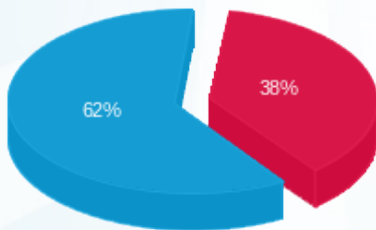

אגף B קומה 00 ביוצנג - 1 - 23000559(0x0)

סוג תעריף	סוג צריכה	קריאה קודמת	קריאה נוכחית	סה"כ צריכה בקוט"ש	מחיר לקוט"ש בא"ג	סה"כ לתשלום
		01/06/24	30/06/24			
777	פסגה	285.00	308.40	23.40	142.11	33.25 ₪
778	גבע	0.00	0.00	0.00	41.88	0.00 ₪
779	שפל	2,774.40	2,904.40	130.00	41.88	54.44 ₪

סה"כ לדירה:

פסגה	גבע	שפל	סה"כ	שיא ביקוש
1,476.75	0.00	8,263.78	9,740.53	111.05
2,098.61 ₪	0.00 ₪	3,460.87 ₪	5,559.48 ₪	

סה"כ צריכה

סה"כ לתשלום

226.74 ₪	תשלום קבוע	
0.00 ₪	תשלום עבור גודל חיבור בKVA (0x0)	
5,786.22 ₪	סה"כ	
983.66 ₪	מע"מ 17.00%	
6,769.88 ₪	סה"כ לתשלום	כולל מע"מ

התפלגות חיוב בש"ח לפי תעו"ז

- פסגה (2,098.61 ₪)
- גבע (0.00 ₪)
- שפל (3,460.87 ₪)

הסטוריית צריכה בקוט"ש