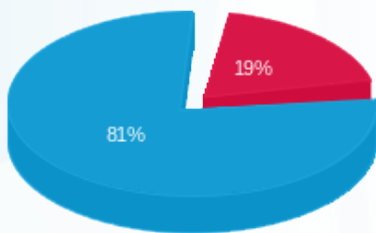

ראשי - 1 - 20281750

סה"כ לתשלום	מחיר לקוט"ש בא"ג	סה"כ צריכה בקוט"ש	קריאה נוכחית	קריאה קודמת	סוג צריכה	סוג תעריף
			20/07/24	21/06/24	פרטי חשבון עבור תאריכים:	
2,040.32 ₪	142.11	1,435.73	75,239.80	73,804.07	פסגה	777
0.00 ₪	41.88	0.00	21,298.00	21,298.00	גבע	778
3,347.19 ₪	41.88	7,992.33	120,394.00	112,401.67	שפל	779

סה"כ לדירה:

שיא ביקוש	סה"כ	שפל	גבע	פסגה	סה"כ צריכה
43.28	1,882.06	1,761.62	0.00	120.44	סה"כ לתשלום
	908.93 ₪	737.77 ₪	0.00 ₪	171.16 ₪	

40.74 ₪	תשלום קבוע	
0.00 ₪	תשלום עבור גודל חיבור ב-KVA (0x0)	
949.67 ₪	סה"כ לתשלום	לא כולל מע"מ

התפלגות חיוב בש"ח לפי תעו"ז