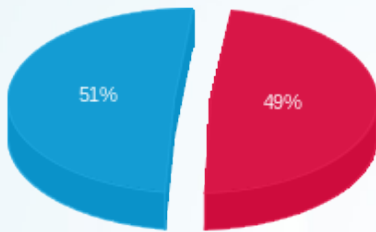

סה"כ לדירה:

פסגה	גבע	שפל	סה"כ	שיא ביקוש
3,304.51	0.00	11,737.90	15,042.41	28.40
₪ 4,696.04	₪ 0.00	₪ 4,915.83	₪ 9,611.87	

סה"כ צריכה

סה"כ לתשלום

₪ 300.00	תשלום קבוע	
₪ 122.83	תשלום עבור גודל חיבור בKVA (3x605)	
₪ 10,034.70	סה"כ לתשלום	לא כולל מע"מ

התפלגות חיוב בש"ח לפי תע"ז