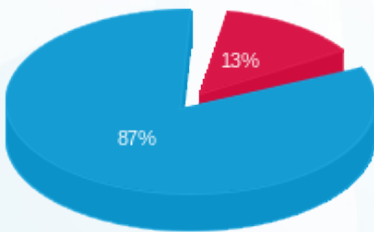

24/07/24 תאריך הפקה:
21/07/24 תאריך קריאה נוכחית:
25/06/24 תאריך קריאה קודמת:

שם דייר: בקרמוס
שם אתר: לפידות C

לקוח/ה נכבד/ה, אנו מתכבדים להגיש את חישוב צריכת החשמל לתקופה 21/07/24 - 25/06/24:

בקרמוס - 1 - 22344714 (3x160)

סה"כ לתשלום	מחיר לקוט"ש בא"ג	סה"כ צריכה בקוט"ש	קריאה נוכחית	קריאה קודמת	סוג צריכה	סוג תעריף
			21/07/24	25/06/24	פרטי חשבון עבור תאריכים:	
₪ 480.76	142.11	338.30	2,182.40	1,844.10	פסגה	777
₪ 0.00	41.88	0.00	224.70	224.70	גבע	778
₪ 3,175.89	41.88	7,583.30	31,758.70	24,175.40	שפל	779

סה"כ לדייר:

שיא ביקוש	סה"כ	שפל	גבע	פסגה
50.22	7,921.60	7,583.30	0.00	338.30
	₪ 3,656.64	₪ 3,175.89	₪ 0.00	₪ 480.76

סה"כ צריכה
סה"כ לתשלום

₪ 152.00	תשלום קבוע	
₪ 29.24	תשלום עבור גודל חיבור בKVA (3x160)	
₪ 3,837.88	סה"כ לתשלום	לא כולל מע"מ

התפלגות חיוב בש"ח לפי תעו"ז