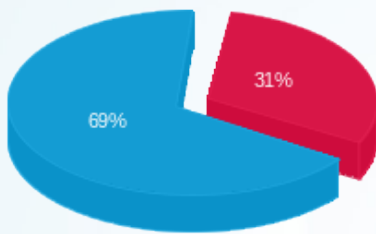

סה"כ לדירה:

פסגה	גבע	שפל	סה"כ	שיא ביקוש
55,946.10	0.00	427,128.80	483,074.90	465.60
₪ 79,505.00	₪ 0.00	₪ 178,881.54	₪ 258,386.54	

סה"כ צריכה

סה"כ לתשלום

₪ 226.74	תשלום קבוע	
₪ 2,403.88	תשלום עבור גודל חיבור בKVA (3x11840)	
₪ 261,017.16	סה"כ לתשלום	לא כולל מע"מ

התפלגות חיוב בש"ח לפי תע"ז