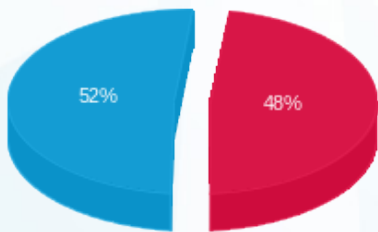

25/07/24 תאריך הפקה:
30/06/24 תאריך קריאה נוכחית:
01/06/24 תאריך קריאה קודמת:

שם דייר: קומה 4 JBH המוח היהודי בהייטק
שם אתר: רמות אפי קונקורד בעמ

לקוח/ה נכבד/ה, אנו מתכבדים להגיש את חישוב צריכת החשמל לתקופה 01/06/24 - 30/06/24:

קומה 4 JBH המוח היהודי בהייטק - 6 - (3x32)81017032

סה"כ לתשלום	מחיר לקוט"ש בא"ג	סה"כ צריכה בקוט"ש	קריאה נוכחית	קריאה קודמת	סוג צריכה	סוג תעריף
			30/06/24	01/06/24	פרטי חשבון עבור תאריכים:	
16.43 ₪	142.11	11.56	101.60	90.04	פסגה	777
0.00 ₪	41.88	0.00	0.00	0.00	גבע	778
17.46 ₪	41.88	41.68	404.32	362.64	שפל	779

סה"כ לדייר:

שיא ביקוש	סה"כ	שפל	גבע	פסגה
0.60	53.24	41.68	0.00	11.56
	33.88 ₪	17.46 ₪	0.00 ₪	16.43 ₪

סה"כ צריכה
סה"כ לתשלום

226.74 ₪	תשלום קבוע	
6.50 ₪	תשלום עבור גודל חיבור בKVA (3x32)	
267.12 ₪	סה"כ לתשלום	לא כולל מע"מ

התפלגות חיוב בש"ח לפי תע"ז