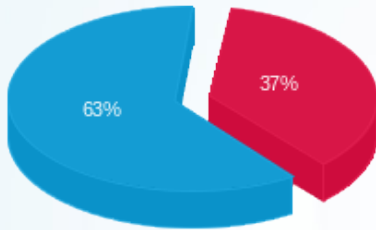

סה"כ לדירה:

פסגה	גבע	שפל	סה"כ	שיא ביקוש
1,390.60	0.00	8,174.90	9,565.50	111.05
1,976.19 ₪	0.00 ₪	3,423.65 ₪	5,399.83 ₪	

סה"כ צריכה

סה"כ לתשלום

226.74 ₪	תשלום קבוע	
83.24 ₪	תשלום עבור גודל חיבור KVA (160x250.39)	
5,709.82 ₪	סה"כ	
970.67 ₪	מע"מ 17.00%	
6,680.48 ₪	סה"כ לתשלום	כולל מע"מ

התפלגות חיוב בש"ח לפי תעו"ז