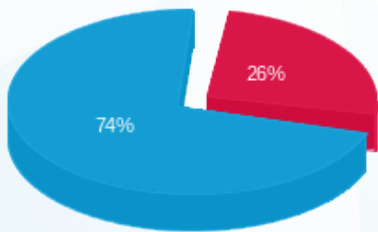

28/07/24 תאריך הפקה:
23/07/24 תאריך קריאה נוכחית:
27/06/24 תאריך קריאה קודמת:

שם דייר: קומה 04 - יחי 4.8 פתרונות פיננסים מתקדמים ידע שווה כסף
שם אתר: וורקר חולון

לקוח/ה נכבד/ה, אנו מתכבדים להגיש את חישוב צריכת החשמל לתקופה 23/07/24 - 27/06/24:

קומה 04 - יחי 4.8 פתרונות פיננסים מתקדמים ידע שווה כסף - 2 - 19093179(3x80)

סוג תעריף	סוג צריכה	קריאה קודמת	קריאה נוכחית	סה"כ צריכה בקוט"ש	מחיר לקוט"ש בא"ג	סה"כ לתשלום
פרטי חשבון עבור תאריכים:						
777	פסגה	27/06/24	23/07/24	131.90	142.11	187.44 ₪
778	גבע	295.60	295.60	0.00	41.88	0.00 ₪
779	שפל	6,656.70	7,954.70	1,298.00	41.88	543.60 ₪

סה"כ לדייר:

פסגה	גבע	שפל	סה"כ	שיא ביקוש
131.90	0.00	1,298.00	1,429.90	14.01
187.44 ₪	0.00 ₪	543.60 ₪	731.05 ₪	

סה"כ צריכה
סה"כ לתשלום

40.74 ₪	תשלום קבוע	
14.62 ₪	תשלום עבור גודל חיבור בKVA (3x80)	
786.40 ₪	סה"כ לתשלום	לא כולל מע"מ

התפלגות חיוב בש"ח לפי תעו"ז