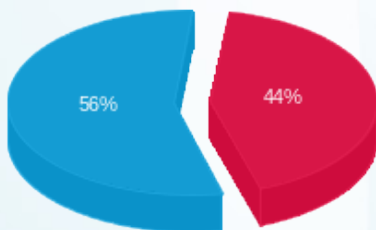

סה"כ לדייר:

פסגה	גבע	שפל	סה"כ	שיא ביקוש
1,358.40	0.00	5,944.00	7,302.40	265.72
1,930.42 ₪	0.00 ₪	2,489.35 ₪	4,419.77 ₪	

סה"כ צריכה

סה"כ לתשלום

226.74 ₪	תשלום קבוע	
67.68 ₪	תשלום עבור גודל חיבור בKVA (3x400)	
4,714.19 ₪	סה"כ לתשלום	לא כולל מע"מ

25072449031

התפלגות חיוב בש"ח לפי תע"ז

פסגה (1,930.42 ₪) ■
 גבע (0.00 ₪) ■
 שפל (2,489.35 ₪) ■

הסטוריית צריכה בקוט"ש