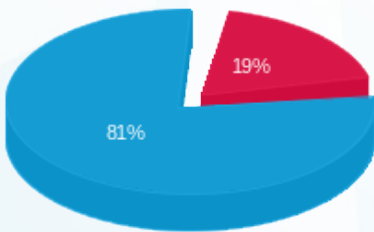

29/07/24 תאריך הפקה:
30/06/24 תאריך קריאה נוכחית:
01/06/24 תאריך קריאה קודמת:

שם דייר: בוטמלין קומה 4 חשמל מ"א גרעין 3
שם אתר: טרמינל פארק B

לקוח/ה נכבד/ה, אנו מתכבדים להגיש את חישוב צריכת החשמל לתקופה 01/06/24 - 30/06/24:

בוטמלין קומה 4 מ"א - 2 - 16092148(3x250)

סוג תעריף	סוג צריכה	קריאה קודמת	קריאה נוכחית	סה"כ צריכה בקוט"ש	מחיר לקוט"ש בא"ג	סה"כ לתשלום
פרטי חשבון עבור תאריכים:						
777	פסגה	01/06/24	30/06/24	40.80	142.11	57.98 ₪
778	גבע	3,599.20	3,599.20	0.00	41.88	0.00 ₪
779	שפל	18,236.00	18,844.80	608.80	41.88	254.97 ₪

סה"כ לדייר:

פסגה	גבע	שפל	סה"כ	שיא ביקוש
40.80	0.00	608.80	649.60	5.09
57.98 ₪	0.00 ₪	254.97 ₪	312.95 ₪	

סה"כ צריכה
סה"כ לתשלום

0.00 ₪	תשלום קבוע	
50.76 ₪	תשלום עבור גודל חיבור ב KVA (3x250)	
363.70 ₪	סה"כ לתשלום	לא כולל מע"מ

התפלגות חיוב בש"ח לפי תעו"ז