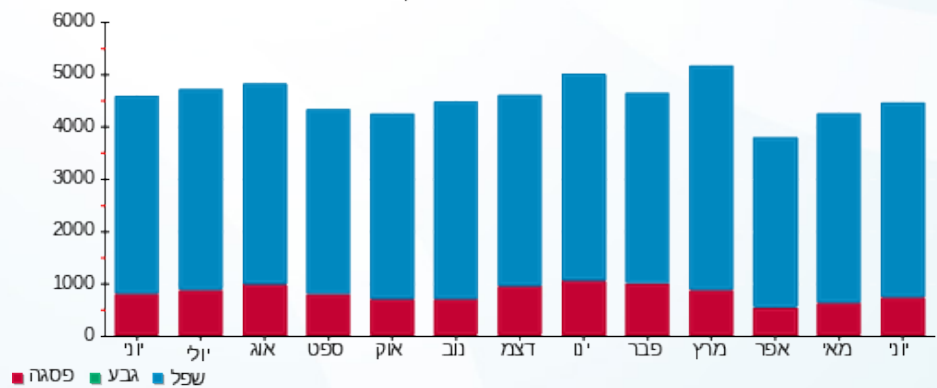

סה"כ לדייר:

פסגה	גבע	שפל	סה"כ	שיא ביקוש
693.80	0.00	3,721.60	4,415.40	15.46
985.96 ₪	0.00 ₪	1,558.61 ₪	2,544.57 ₪	

סה"כ צריכה
 סה"כ לתשלום

300.00 ₪	תשלום קבוע	
32.48 ₪	תשלום עבור גודל חיבור בKVA (3x160)	
2,877.05 ₪	סה"כ לתשלום	לא כולל מע"מ

התפלגות חיוב בש"ח לפי תעו"ז

פסגה (985.96 ₪) ■
 גבע (0.00 ₪) ■
 שפל (1,558.61 ₪) ■

הסטוריית צריכה בקוט"ש

פסגה ■ גבע ■ שפל