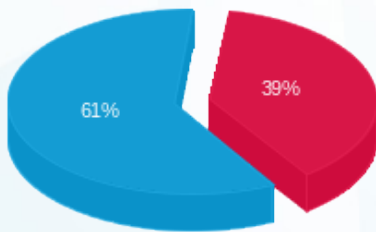

29/07/24 תאריך הפקה:
30/06/24 תאריך קריאה נוכחית:
01/06/24 תאריך קריאה קודמת:

שם דייר: קומה 2 גרעין 1 מדקס
שם אתר: טרמינל פארק B

לקוח/ה נכבד/ה, אנו מתכבדים להגיש את חישוב צריכת החשמל לתקופה 01/06/24 - 30/06/24:

מדקס - 1 - 16092242 (3x160)

סוג תעריף	סוג צריכה	קריאה קודמת	קריאה נוכחית	סה"כ צריכה בקוט"ש	מחיר לקוט"ש בא"ג	סה"כ לתשלום
פרטי חשבון עבור תאריכים:						
777	פסגה	01/06/24	30/06/24	693.80	142.11	985.96 ₪
778	גבע	17,032.20	17,032.20	0.00	41.88	0.00 ₪
779	שפל	109,452.20	113,173.80	3,721.60	41.88	1,558.61 ₪

סה"כ לדייר:

פסגה	גבע	שפל	סה"כ	שיא ביקוש
693.80	0.00	3,721.60	4,415.40	15.46
985.96 ₪	0.00 ₪	1,558.61 ₪	2,544.57 ₪	

סה"כ צריכה
סה"כ לתשלום

300.00 ₪	תשלום קבוע	
32.48 ₪	תשלום עבור גודל חיבור בKVA (3x160)	
2,877.05 ₪	סה"כ לתשלום	לא כולל מע"מ

התפלגות חיוב בש"ח לפי תעו"ז