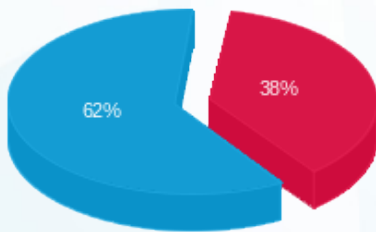

29/07/24 תאריך הפקה:
30/06/24 תאריך קריאה נוכחית:
01/06/24 תאריך קריאה קודמת:

שם דייר: קומה 2 גרעין 1 מדקס חשמל מ"א
שם אתר: טרמינל פארק B

לקוח/ה נכבד/ה, אנו מתכבדים להגיש את חישוב צריכת החשמל לתקופה 01/06/24 - 30/06/24:

מדקס מא - 1 - 16092109 (3x160)

סוג תעריף	סוג צריכה	קריאה קודמת	קריאה נוכחית	סה"כ צריכה בקוט"ש	מחיר לקוט"ש בא"ג	סה"כ לתשלום
פרטי חשבון עבור תאריכים:						
777	פסגה	01/06/24	30/06/24	197.80	142.11	281.09 ₪
778	גבע	4,801.80	4,801.80	0.00	41.88	0.00 ₪
779	שפל	23,326.00	24,428.80	1,102.80	41.88	461.85 ₪

סה"כ לדייר:

פסגה	גבע	שפל	סה"כ	שיא ביקוש
197.80	0.00	1,102.80	1,300.60	6.04
281.09 ₪	0.00 ₪	461.85 ₪	742.95 ₪	

סה"כ צריכה
סה"כ לתשלום

0.00 ₪	תשלום קבוע	
32.48 ₪	תשלום עבור גודל חיבור בKVA (3x160)	
775.43 ₪	סה"כ לתשלום	לא כולל מע"מ

התפלגות חיוב בש"ח לפי תע"ז