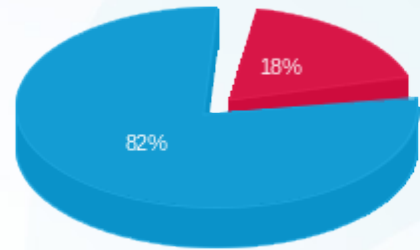

מס	מזהה דייר	שם דייר	מספר מונה / קבוצה	פסגה Kwh	גבע Kwh	שפל Kwh	סה"כ צריכה בקוטר"ש	שיא ביקוש	מקדם הספק
			הפרש באחוזים						

- פסגה (Kwh 5,703.50)
- גבע (Kwh 0.00)
- שפל (Kwh 26,138.35)