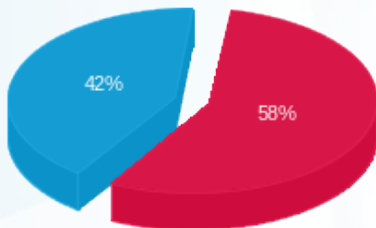

עיריית חולון גג - 1 - (3x400)23044995

סוג תעריף	סוג צריכה	קריאה קודמת	קריאה נוכחית	סה"כ צריכה בקוט"ש	מחיר לקוט"ש בא"ג	סה"כ לתשלום
777	פסגה	14.80	17.20	2.40	142.11	3.41 ₪
778	גבע	0.00	0.00	0.00	41.88	0.00 ₪
779	שפל	34.80	39.60	4.80	41.88	2.01 ₪

סה"כ לדירה:

פסגה	גבע	שפל	סה"כ	שיא ביקוש
1,308.70	0.00	2,887.00	4,195.70	524.28
1,596.98 ₪	0.00 ₪	1,167.15 ₪	2,764.13 ₪	

סה"כ צריכה

סה"כ לתשלום

226.74 ₪	תשלום קבוע	
136.30 ₪	תשלום עבור גודל חיבור ב KVA (3x530)	
3,127.18 ₪	סה"כ לתשלום	לא כולל מע"מ

התפלגות חיוב בש"ח לפי תע"ז

- פסגה (1,596.98 ₪)
- גבע (0.00 ₪)
- שפל (1,167.15 ₪)

הסטוריית צריכה בקוט"ש