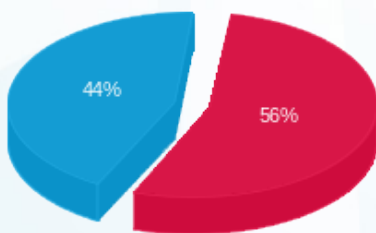

01/08/24 תאריך הפקה:
31/07/24 תאריך קריאה נוכחית:
01/07/24 תאריך קריאה קודמת:

שם דייר: ביגוד 27 חדש
שם אתר: רמות מול זכרון

לקוח/ה נכבד/ה, אנו מתכבדים להגיש את חישוב צריכת החשמל לתקופה 01/07/24 - 31/07/24:

ביגוד 27 - 3 - 81010693 (3x200)

סוג תעריף	סוג צריכה	קריאה קודמת	קריאה נוכחית	סה"כ צריכה בקוט"ש	מחיר לקוט"ש בא"ג	סה"כ לתשלום
פרטי חשבון עבור תאריכים:						
777	פסגה	01/07/24	31/07/24	6,165.46	142.11	8,761.73 ₪
778	גבע	131,978.00	131,978.00	0.00	41.88	0.00 ₪
779	שפל	283,157.76	299,911.10	16,753.34	41.88	7,016.30 ₪

סה"כ לדייר:

פסגה	גבע	שפל	סה"כ	שיא ביקוש
6,165.46	0.00	16,753.34	22,918.80	74.56
8,761.73 ₪	0.00 ₪	7,016.30 ₪	15,778.03 ₪	

סה"כ צריכה
סה"כ לתשלום

226.74 ₪	תשלום קבוע	
41.96 ₪	תשלום עבור גודל חיבור בKVA (3x200)	
16,046.73 ₪	סה"כ לתשלום	לא כולל מע"מ

התפלגות חיוב בש"ח לפי תעו"ז