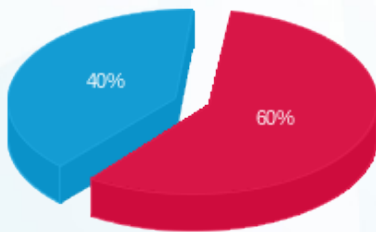

01/08/24 תאריך הפקה:
31/07/24 תאריך קריאה נוכחית:
01/07/24 תאריך קריאה קודמת:

שם דייר: בילבונג
שם אתר: רמות מול זכרון

לקוח/ה נכבד/ה, אנו מתכבדים להגיש את חישוב צריכת החשמל לתקופה 01/07/24 - 31/07/24:

בילבונג - 5 - 81005601(3x80)

סוג תעריף	סוג צריכה	קריאה קודמת	קריאה נוכחית	סה"כ צריכה בקוט"ש	מחיר לקוט"ש בא"ג	סה"כ לתשלום
פרטי חשבון עבור תאריכים:						
777	פסגה	01/07/24	31/07/24	1,367.56	142.11	1,943.44 ₪
778	גבע	32,372.90	32,372.90	0.00	41.88	0.00 ₪
779	שפל	89,801.38	92,896.79	3,095.41	41.88	1,296.36 ₪

סה"כ לדייר:

פסגה	גבע	שפל	סה"כ	שיא ביקוש
1,367.56	0.00	3,095.41	4,462.97	13.28
1,943.44 ₪	0.00 ₪	1,296.36 ₪	3,239.79 ₪	

סה"כ צריכה
סה"כ לתשלום

226.74 ₪	תשלום קבוע	
16.78 ₪	תשלום עבור גודל חיבור בKVA (3x80)	
3,483.32 ₪	סה"כ לתשלום	לא כולל מע"מ

התפלגות חיוב בש"ח לפי תעו"ז