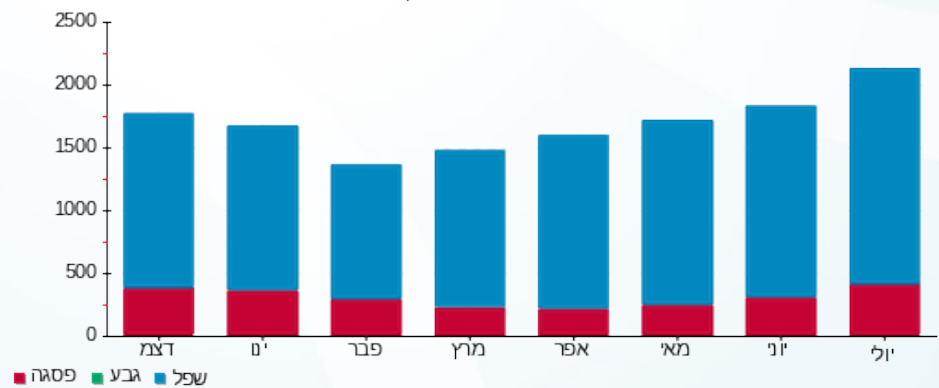

חדר בזק - 1 - 23000171 (3x25)

סוג תעריף	סוג צריכה	קריאה קודמת	קריאה נוכחית	סה"כ צריכה בקוט"ש	מחיר לקוט"ש בא"ג	סה"כ לתשלום
פרטי חשבון עבור תאריכים:						
777	פסגה	01/07/24	31/07/24	395.50	142.11	562.05 ₪
778	גבע	5.10	5.10	0.00	41.88	0.00 ₪
779	שפל	9,819.95	11,540.95	1,721.00	41.88	720.75 ₪

סה"כ לדייר:

פסגה	גבע	שפל	סה"כ	שיא ביקוש
395.50	0.00	1,721.00	2,116.50	3.93
562.05 ₪	0.00 ₪	720.75 ₪	1,282.80 ₪	

סה"כ צריכה
 סה"כ לתשלום

226.74 ₪	תשלום קבוע	
5.24 ₪	תשלום עבור גודל חיבור בKVA (3x25)	
1,514.78 ₪	סה"כ לתשלום	לא כולל מע"מ

התפלגות חיוב בש"ח לפי תעו"ז

■ פסגה (562.05 ₪)
 ■ גבע (0.00 ₪)
 ■ שפל (720.75 ₪)

הסטוריית צריכה בקוט"ש

■ פסגה ■ גבע ■ שפל