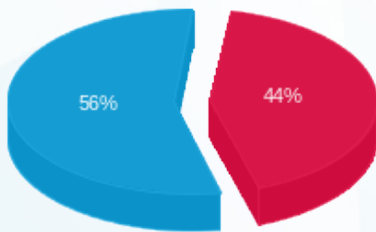

01/08/24 תאריך הפקה:
31/07/24 תאריך קריאה נוכחית:
01/07/24 תאריך קריאה קודמת:

שם דייר: בניין A - חדר בזק
שם אתר: מגדלי אור

לקוח/ה נכבד/ה, אנו מתכבדים להגיש את חישוב צריכת החשמל לתקופה 01/07/24 - 31/07/24:

חדר בזק - 1 - 23000171 (3x25)

סוג תעריף	סוג צריכה	קריאה קודמת	קריאה נוכחית	סה"כ צריכה בקוט"ש	מחיר לקוט"ש בא"ג	סה"כ לתשלום
פרטי חשבון עבור תאריכים:						
777	פסגה	01/07/24	31/07/24	395.50	142.11	562.05 ₪
778	גבע	5.10	5.10	0.00	41.88	0.00 ₪
779	שפל	9,819.95	11,540.95	1,721.00	41.88	720.75 ₪

סה"כ לדייר:

פסגה	גבע	שפל	סה"כ	שיא ביקוש
395.50	0.00	1,721.00	2,116.50	3.93
562.05 ₪	0.00 ₪	720.75 ₪	1,282.80 ₪	

סה"כ צריכה
סה"כ לתשלום

226.74 ₪	תשלום קבוע	
5.24 ₪	תשלום עבור גודל חיבור בKVA (3x25)	
1,514.78 ₪	סה"כ לתשלום	לא כולל מע"מ

התפלגות חיוב בש"ח לפי תעו"ז