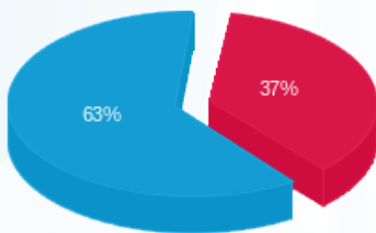

צריכה יחסית 3

סה"כ לתשלום	מחיר לקוט"ש בא"ג	סה"כ צריכה בקוט"ש	קריאה נוכחית	קריאה קודמת	סוג צריכה	סוג תעריף
			31/07/24	01/07/24	פרטי חשבון עבור תאריכים:	
21.81 ₪	142.11	15.348			פסגה	777
0.00 ₪	41.88	0.000			גבע	778
42.99 ₪	41.88	102.640			שפל	779

סה"כ לדירה:

שיא ביקוש	סה"כ	שפל	גבע	פסגה	סה"כ צריכה
2.98	1,687.99	1,442.02	0.00	245.97	סה"כ לתשלום
	953.46 ₪	603.92 ₪	0.00 ₪	349.54 ₪	

226.74 ₪	תשלום קבוע	
31.47 ₪	תשלום עבור גודל חיבור בKVA (3x150)	
1,211.67 ₪	סה"כ לתשלום	לא כולל מע"מ

התפלגות חיוב בש"ח לפי תעו"ז