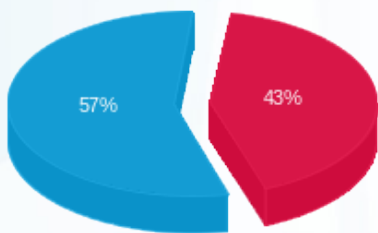

צריכה יחסית 3

סה"כ לתשלום	מחיר לקוט"ש בא"ג	סה"כ צריכה בקוט"ש	קריאה נוכחית	קריאה קודמת	סוג צריכה	סוג תעריף
			31/07/24	01/07/24	פרטי חשבון עבור תאריכים:	
744.49 ₪	142.11	523.883			פסגה	777
0.00 ₪	41.88	0.000			גבע	778
1,122.55 ₪	41.88	2,680.398			שפל	779

סה"כ לדירה:

שיא ביקוש	סה"כ	שפל	גבע	פסגה	סה"כ צריכה
60.02	46,053.28	37,657.53	0.00	8,395.75	סה"כ לתשלום
	27,702.17 ₪	15,770.97 ₪	0.00 ₪	11,931.20 ₪	

226.74 ₪	תשלום קבוע	
92.31 ₪	תשלום עבור גודל חיבור בKVA (3x440)	
28,021.22 ₪	סה"כ לתשלום	לא כולל מע"מ

התפלגות חיוב בש"ח לפי תע"ז