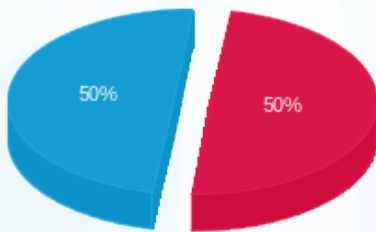

01/08/24 תאריך הפקה:
31/07/24 תאריך קריאה נוכחית:
01/07/24 תאריך קריאה קודמת:

שם דייר: ג'יק קובה 6
שם אתר: רמות מול זכרון

לקוח/ה נכבד/ה, אנו מתכבדים להגיש את חישוב צריכת החשמל לתקופה 01/07/24 - 31/07/24:

ג'יק קובה 6 - 7 - 81005601(3x32)

סוג תעריף	סוג צריכה	קריאה קודמת	קריאה נוכחית	סה"כ צריכה בקוט"ש	מחיר לקוט"ש בא"ג	סה"כ לתשלום
פרטי חשבון עבור תאריכים:						
777	פסגה	01/07/24	31/07/24	658.96	142.11	936.45 ₪
778	גבע	23,384.34	23,384.34	0.00	41.88	0.00 ₪
779	שפל	65,950.41	68,182.66	2,232.26	41.88	934.87 ₪

סה"כ לדייר:

פסגה	גבע	שפל	סה"כ	שיא ביקוש
658.96	0.00	2,232.26	2,891.22	9.31
936.45 ₪	0.00 ₪	934.87 ₪	1,871.32 ₪	

סה"כ צריכה
סה"כ לתשלום

226.74 ₪	תשלום קבוע	
6.71 ₪	תשלום עבור גודל חיבור בKVA (3x32)	
2,104.77 ₪	סה"כ לתשלום	לא כולל מע"מ

התפלגות חיוב בש"ח לפי תעו"ז