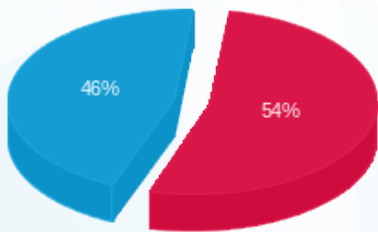

01/08/24 תאריך הפקה:
31/07/24 תאריך קריאה נוכחית:
01/07/24 תאריך קריאה קודמת:

שם דייר: מס' 016 עולם צמחי המרפא
שם אתר: מתחם שביר

לקוח/ה נכבד/ה, אנו מתכבדים להגיש את חישוב צריכת החשמל לתקופה 01/07/24 - 31/07/24:

עולם צמחי המרפא - 12 - 13080896(3x25)

סוג תעריף	סוג צריכה	קריאה קודמת	קריאה נוכחית	סה"כ צריכה בקוט"ש	מחיר לקוט"ש בא"ג	סה"כ לתשלום
פרטי חשבון עבור תאריכים:						
777	פסגה	01/07/24	31/07/24	830.70	142.11	1,180.51 ₪
778	גבע	23,178.70	23,178.70	0.00	41.88	0.00 ₪
779	שפל	56,065.00	58,458.00	2,393.00	41.88	1,002.19 ₪

סה"כ לדייר:

פסגה	גבע	שפל	סה"כ	שיא ביקוש
830.70	0.00	2,393.00	3,223.70	9.39
1,180.51 ₪	0.00 ₪	1,002.19 ₪	2,182.70 ₪	

סה"כ צריכה
סה"כ לתשלום

226.74 ₪	תשלום קבוע	
5.24 ₪	תשלום עבור גודל חיבור בKVA (3x25)	
2,414.68 ₪	סה"כ לתשלום	לא כולל מע"מ

התפלגות חיוב בש"ח לפי תעו"ז