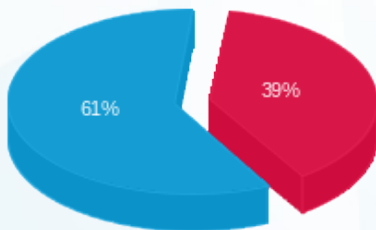

01/08/24 תאריך הפקה:
31/07/24 תאריך קריאה נוכחית:
01/07/24 תאריך קריאה קודמת:

שם דייר: עיניים פקוחות חדש
שם אתר: רמות מול זכרון

לקוח/ה נכבד/ה, אנו מתכבדים להגיש את חישוב צריכת החשמל לתקופה 01/07/24 - 31/07/24:

עיניים פקוחות - 6 - 80001093(3x32)

סוג תעריף	סוג צריכה	קריאה קודמת	קריאה נוכחית	סה"כ צריכה בקוט"ש	מחיר לקוט"ש בא"ג	סה"כ לתשלום
פרטי חשבון עבור תאריכים:						
777	פסגה	01/07/24	31/07/24	486.85	142.11	691.86 ₪
778	גבע	9,898.25	9,898.25	0.00	41.88	0.00 ₪
779	שפל	40,947.13	43,499.88	2,552.75	41.88	1,069.09 ₪

סה"כ לדייר:

פסגה	גבע	שפל	סה"כ	שיא ביקוש
486.85	0.00	2,552.75	3,039.60	
691.86 ₪	0.00 ₪	1,069.09 ₪	1,760.95	

סה"כ צריכה
סה"כ לתשלום

226.74 ₪	תשלום קבוע	
6.71 ₪	תשלום עבור גודל חיבור בKVA (3x32)	
1,994.40 ₪	סה"כ לתשלום	לא כולל מע"מ

התפלגות חיוב בש"ח לפי תע"ז