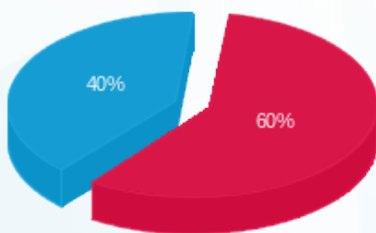

01/08/24 תאריך הפקה:
31/07/24 תאריך קריאה נוכחית:
01/07/24 תאריך קריאה קודמת:

שם דייר: פיצה פורמן
שם אתר: רמות מול זכרון

לקוח/ה נכבד/ה, אנו מתכבדים להגיש את חישוב צריכת החשמל לתקופה 01/07/24 - 31/07/24:

פיצה פורמן - 7 - 15114161 (3x125)

סוג תעריף	סוג צריכה	קריאה קודמת	קריאה נוכחית	סה"כ צריכה בקוט"ש	מחיר לקוט"ש בא"ג	סה"כ לתשלום
פרטי חשבון עבור תאריכים:						
777	פסגה	01/07/24	31/07/24	1,965.70	142.11	2,793.46 ₪
778	גבע	10,907.40	10,907.40	0.00	41.88	0.00 ₪
779	שפל	65,328.40	69,797.80	4,469.40	41.88	1,871.78 ₪

סה"כ לדייר:

פסגה	גבע	שפל	סה"כ	שיא ביקוש
1,965.70	0.00	4,469.40	6,435.10	22.20
2,793.46 ₪	0.00 ₪	1,871.78 ₪	4,665.24 ₪	

סה"כ צריכה
סה"כ לתשלום

226.74 ₪	תשלום קבוע	
26.22 ₪	תשלום עבור גודל חיבור בKVA (3x125)	
4,918.21 ₪	סה"כ לתשלום	לא כולל מע"מ

התפלגות חיוב בש"ח לפי תע"ז