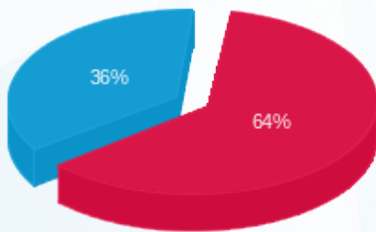

01/08/24 תאריך הפקה:
31/07/24 תאריך קריאה נוכחית:
01/07/24 תאריך קריאה קודמת:

שם דייר: פלאש 31
שם אתר: רמות מול זכרון

לקוח/ה נכבד/ה, אנו מתכבדים להגיש את חישוב צריכת החשמל לתקופה 01/07/24 - 31/07/24:

פלאש 31 - 8 - 81004061(3x40)

סוג תעריף	סוג צריכה	קריאה קודמת	קריאה נוכחית	סה"כ צריכה בקוט"ש	מחיר לקוט"ש בא"ג	סה"כ לתשלום
		01/07/24	31/07/24			
777	פסגה	129,012.42	129,664.35	651.93	142.11	926.46 ₪
778	גבע	53,980.93	53,980.93	0.00	41.88	0.00 ₪
779	שפל	47,864.00	49,112.94	1,248.94	41.88	523.05 ₪

סה"כ לדייר:

פסגה	גבע	שפל	סה"כ	שיא ביקוש
651.93	0.00	1,248.94	1,900.87	7.20
926.46 ₪	0.00 ₪	523.05 ₪	1,449.51 ₪	

סה"כ צריכה
סה"כ לתשלום

226.74 ₪	תשלום קבוע	
8.39 ₪	תשלום עבור גודל חיבור בKVA (3x40)	
1,684.65 ₪	סה"כ לתשלום	לא כולל מע"מ

התפלגות חיוב בש"ח לפי תעו"ז